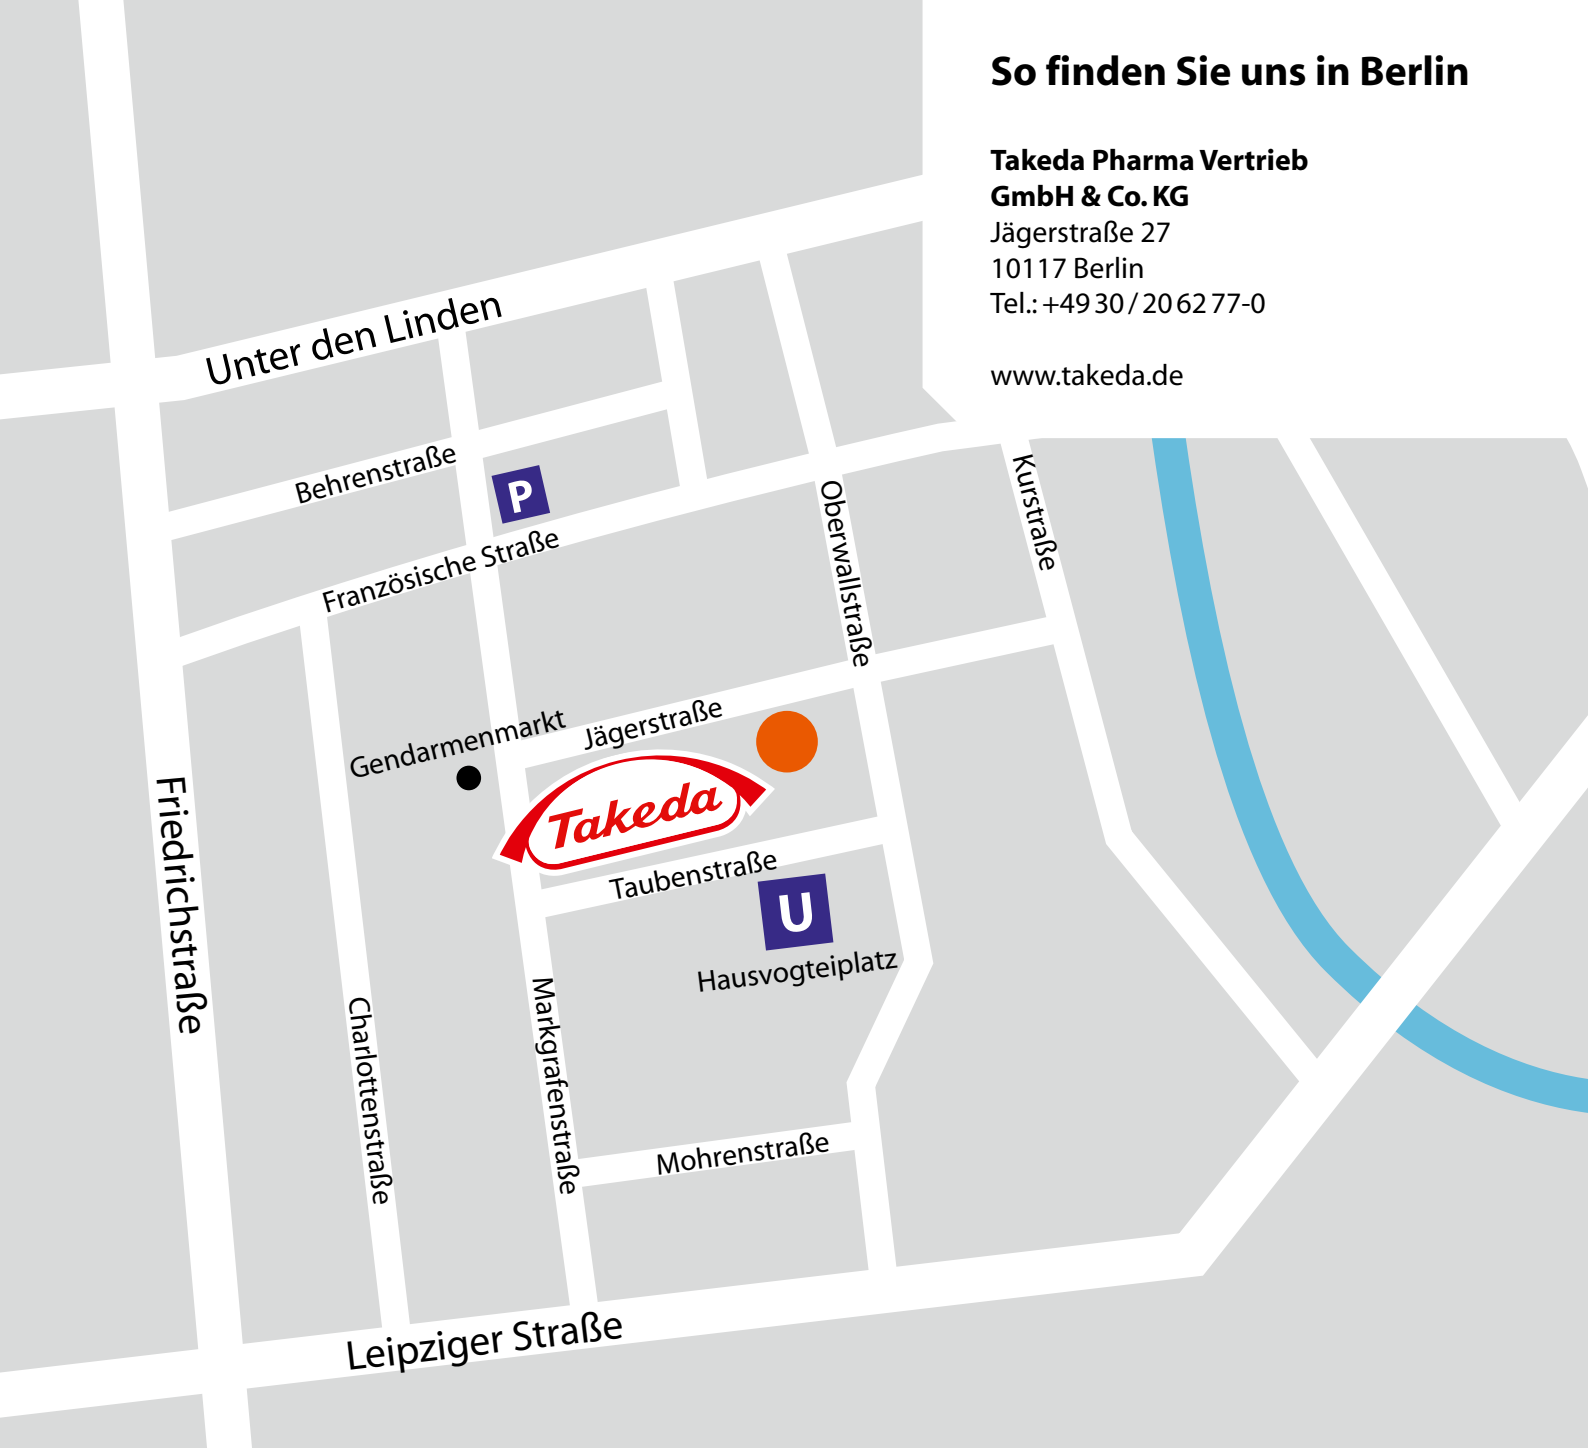

So finden Sie uns in Berlin

**Takeda Pharma Vertrieb
GmbH & Co. KG**

Jägerstraße 27

10117 Berlin

Tel.: +49 30 / 2062 77-0

www.takeda.de

Entfernung
Flughafen – Jägerstraße
ca. 30–45 Minuten (PKW)

Entfernung
Hauptbahnhof – Jägerstraße
ca. 15 Minuten (PKW)

 Flughafen Tegel

 Bahnhof

 Brandenburger Tor

 Alexanderplatz