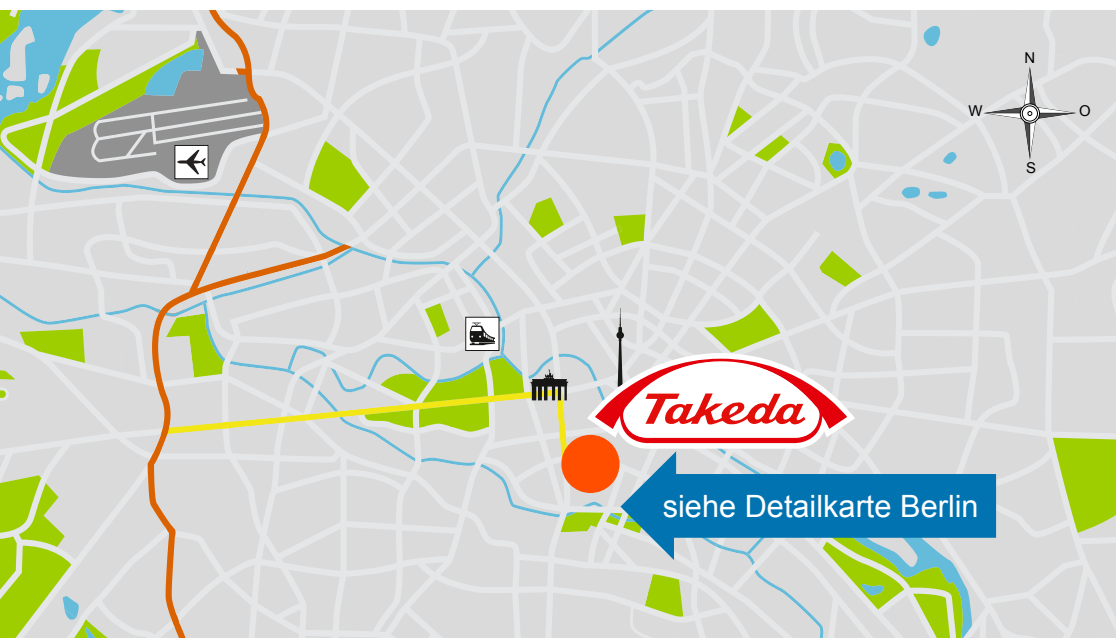

So finden Sie uns in Berlin

**Takeda Pharma Vertrieb
GmbH & Co. KG**

Jägerstraße 27

10117 Berlin

Tel.: +49 30 / 2062 77-0

www.takeda.de

Entfernung
Flughafen – Jägerstraße
ca. 30–45 Minuten (PKW)

Entfernung
Hauptbahnhof – Jägerstraße
ca. 15 Minuten (PKW)

 Flughafen Tegel

 Bahnhof

 Brandenburger Tor

 Alexanderplatz