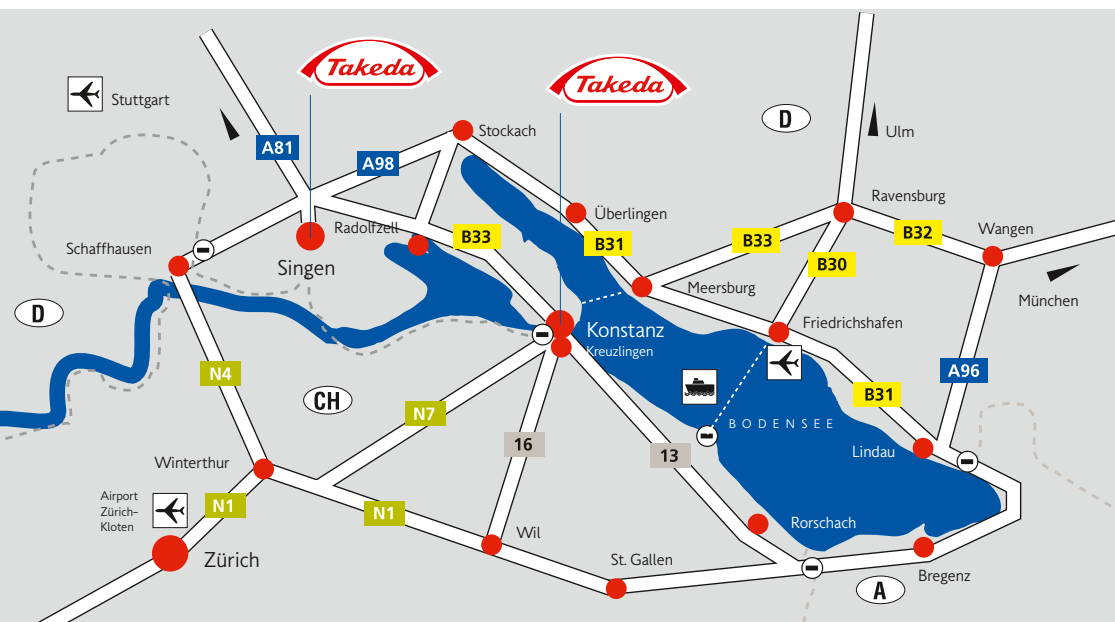

# So finden Sie uns in Singen

**Takeda GmbH**  
 Betriebsstätte Singen  
 Robert-Bosch-Straße 8  
 78224 Singen  
 Tel.: +49 7531 / 84-0  
 Fax: +49 7531 / 842474

[www.takeda.de](http://www.takeda.de)

-  Flughafen
-  Fähre
-  Staatsgrenze
-  Grenzübergang
-  Haltestelle Regionalbahn